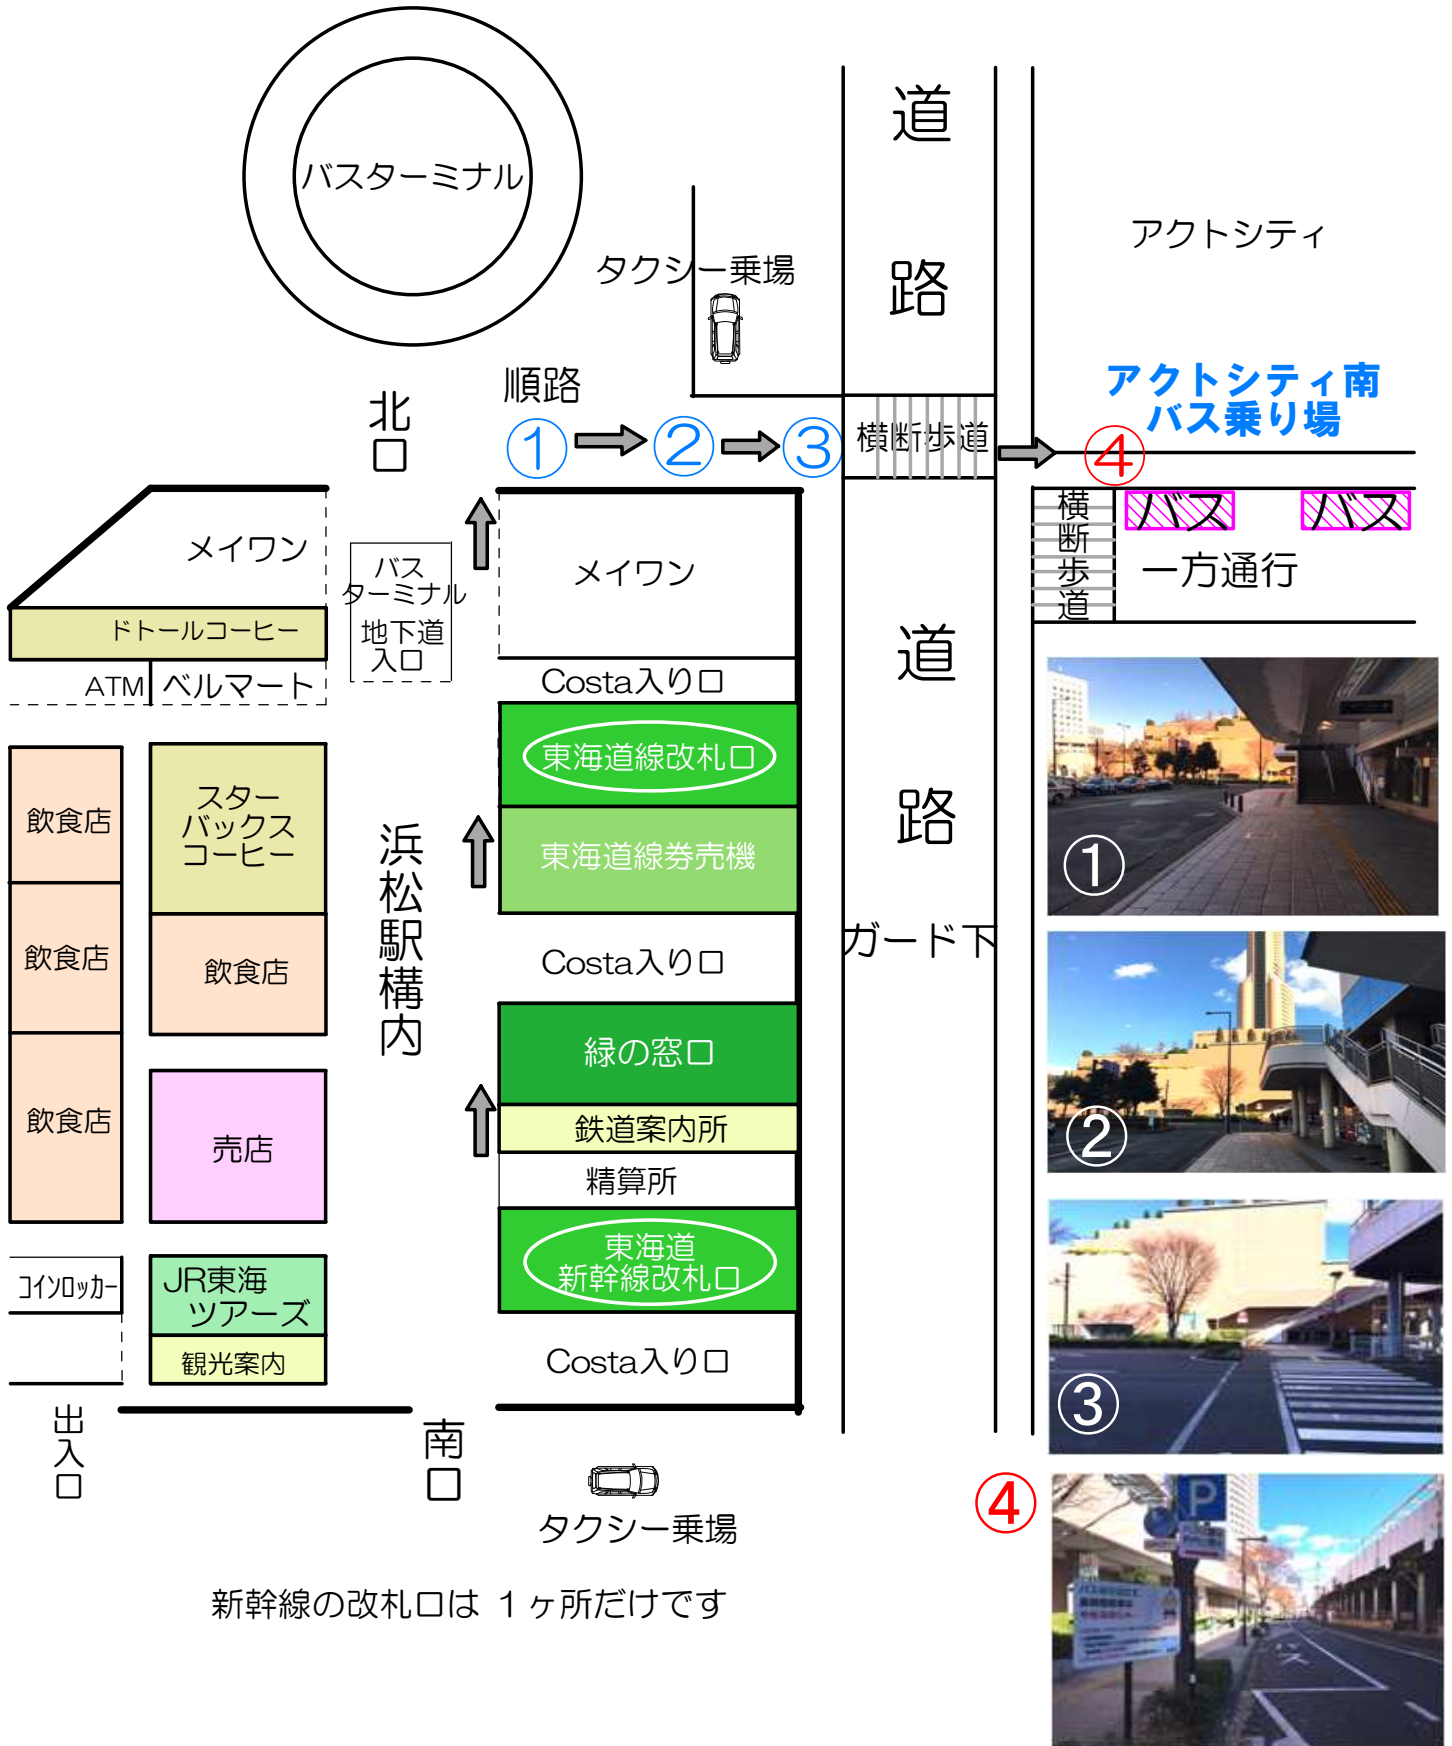

アクトシティ南バス乗り場 ご案内 (順路)

新幹線の改札口は 1ヶ所だけです

アクトシティ南
バス乗り場