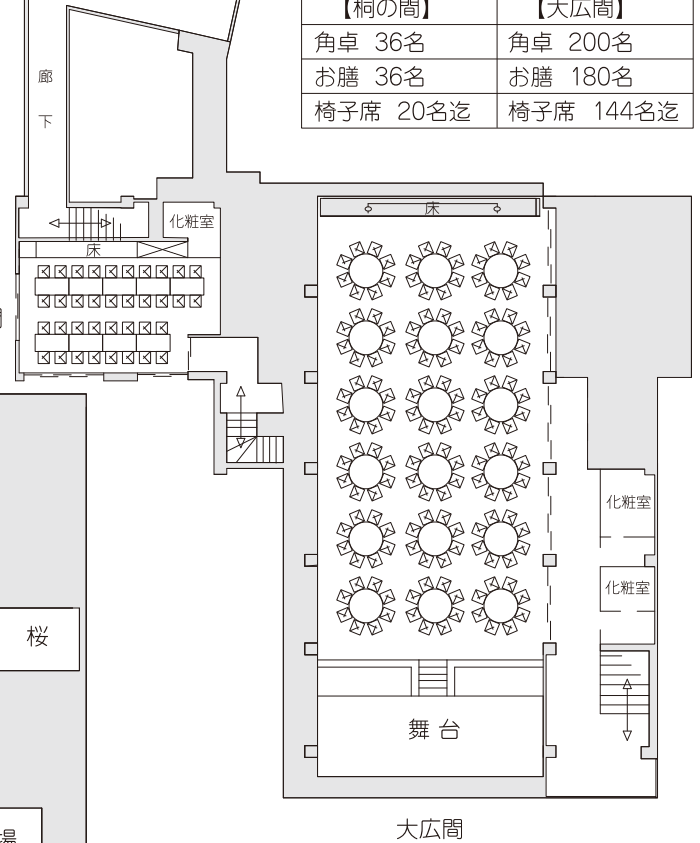

【 聴涛館 】

< 聴涛館 2階 >

二階	桐	40畳	36人
	桔梗	30畳	28人
	芙蓉	35畳	36人
	大広間	200畳	180人
一階	菊	10畳	8人
	御幸	15畳	10人
	桜	カラオケ	15人
	葵	和風バー	20人

【桐の間】	【大広間】
角卓 36名	角卓 200名
お膳 36名	お膳 180名
椅子席 20名迄	椅子席 144名迄

< 聴涛館 1階 >

大広間