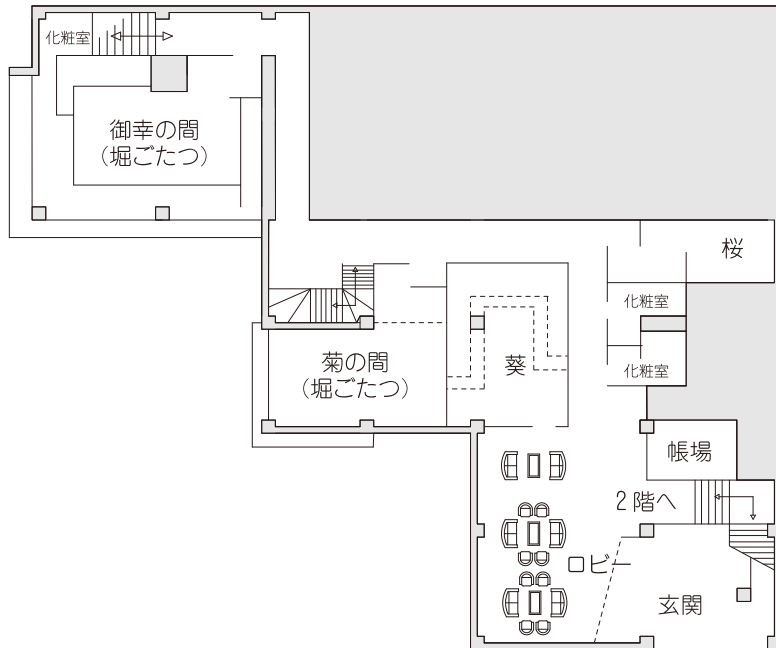

【 聴涛館 】

< 聴涛館 2階 >

二階	桐	40畳	36人
	桔梗	30畳	28人
	芙蓉	35畳	36人
	大広間	200畳	180人
一階	菊	10畳	8人
	御幸	15畳	10人
	桜	カラオケ	15人
	葵	和風バー	20人

【桐の間】	【大広間】
角卓 36名	角卓 200名
お膳 36名	お膳 180名
椅子席 20名迄	椅子席 144名迄

< 聴涛館 1階 >

大広間