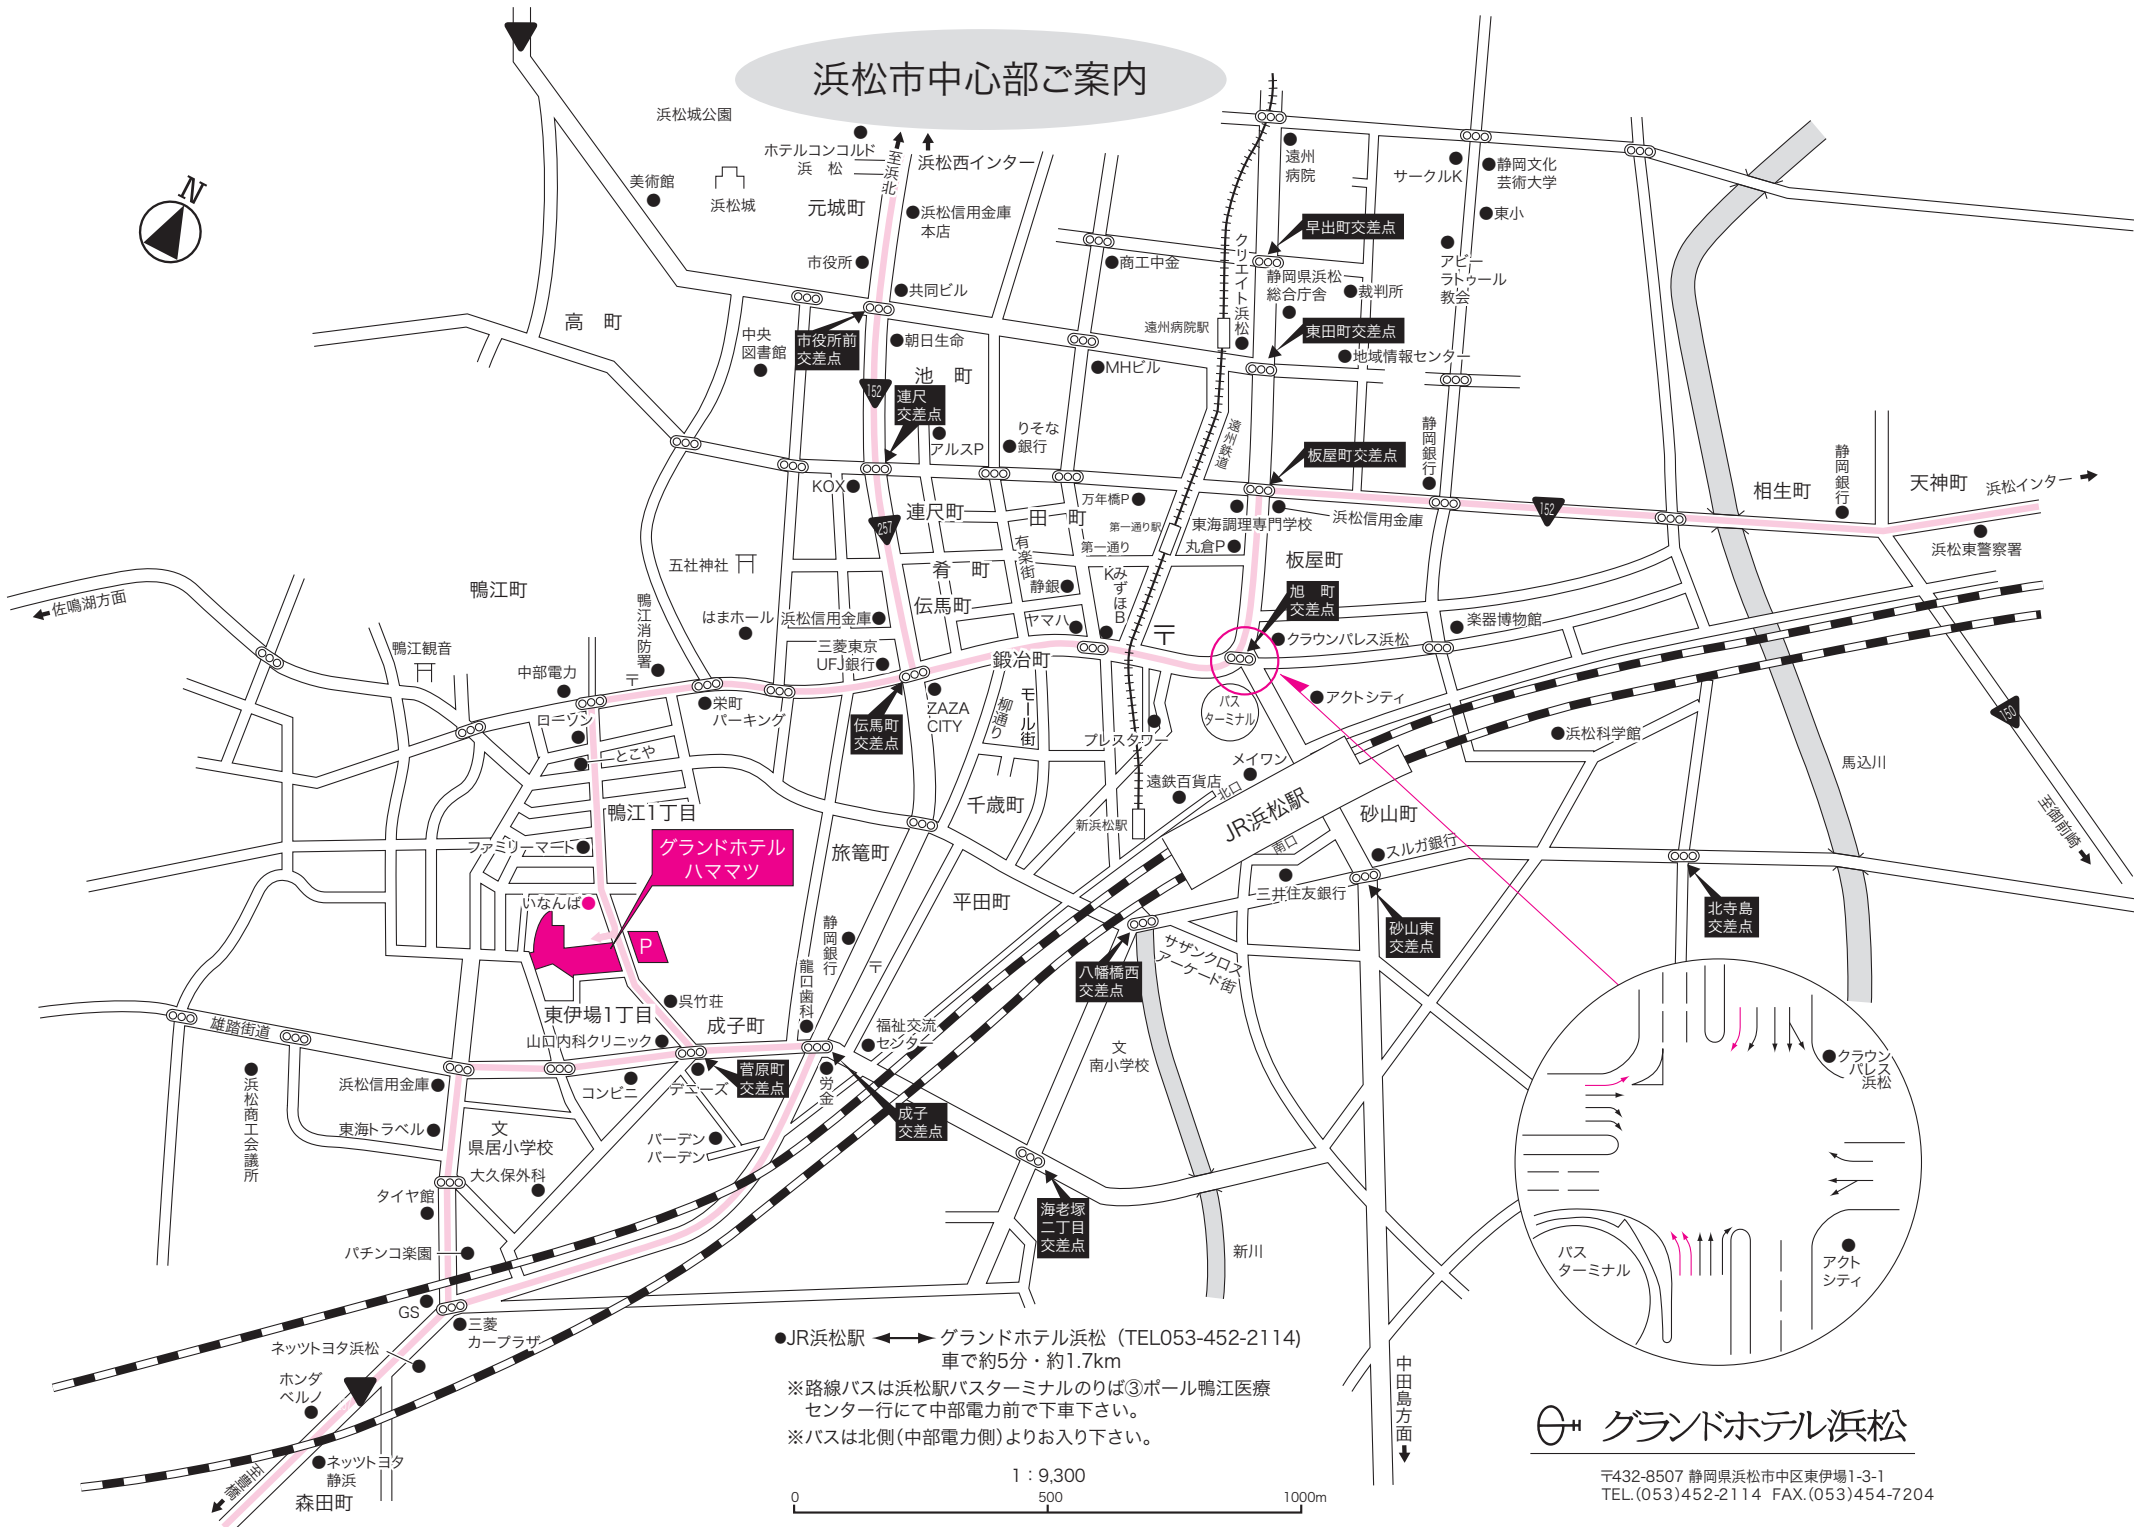

浜松市中心部ご案内

●JR浜松駅 ← グランドホテル浜松 (TEL053-452-2114)
 車で約5分・約1.7km
 ※路線バスは浜松駅バスターミナルのりば③ポール鴨江医療センター行にて中部電力前で下車下さい。
 ※バスは北側(中部電力側)よりお入り下さい。

1 : 9,300

⊕ グランドホテル浜松

〒432-8507 静岡県浜松市中区東伊場1-3-1
 TEL.(053)452-2114 FAX.(053)454-7204