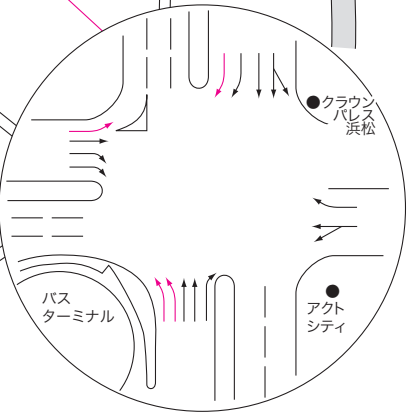

浜松市中心部ご案内

●JR浜松駅 ← グランドホテル浜松 (TEL053-452-2114)
 車で約5分・約1.7km
 ※路線バスは浜松駅バスターミナルのりば③ポール鴨江医療センター行にて中部電力前で下車下さい。
 ※バスは北側(中部電力側)よりお入り下さい。

1 : 9,300

⊕ グランドホテル浜松

〒432-8507 静岡県浜松市中区東伊場1-3-1
 TEL.(053)452-2114 FAX.(053)454-7204