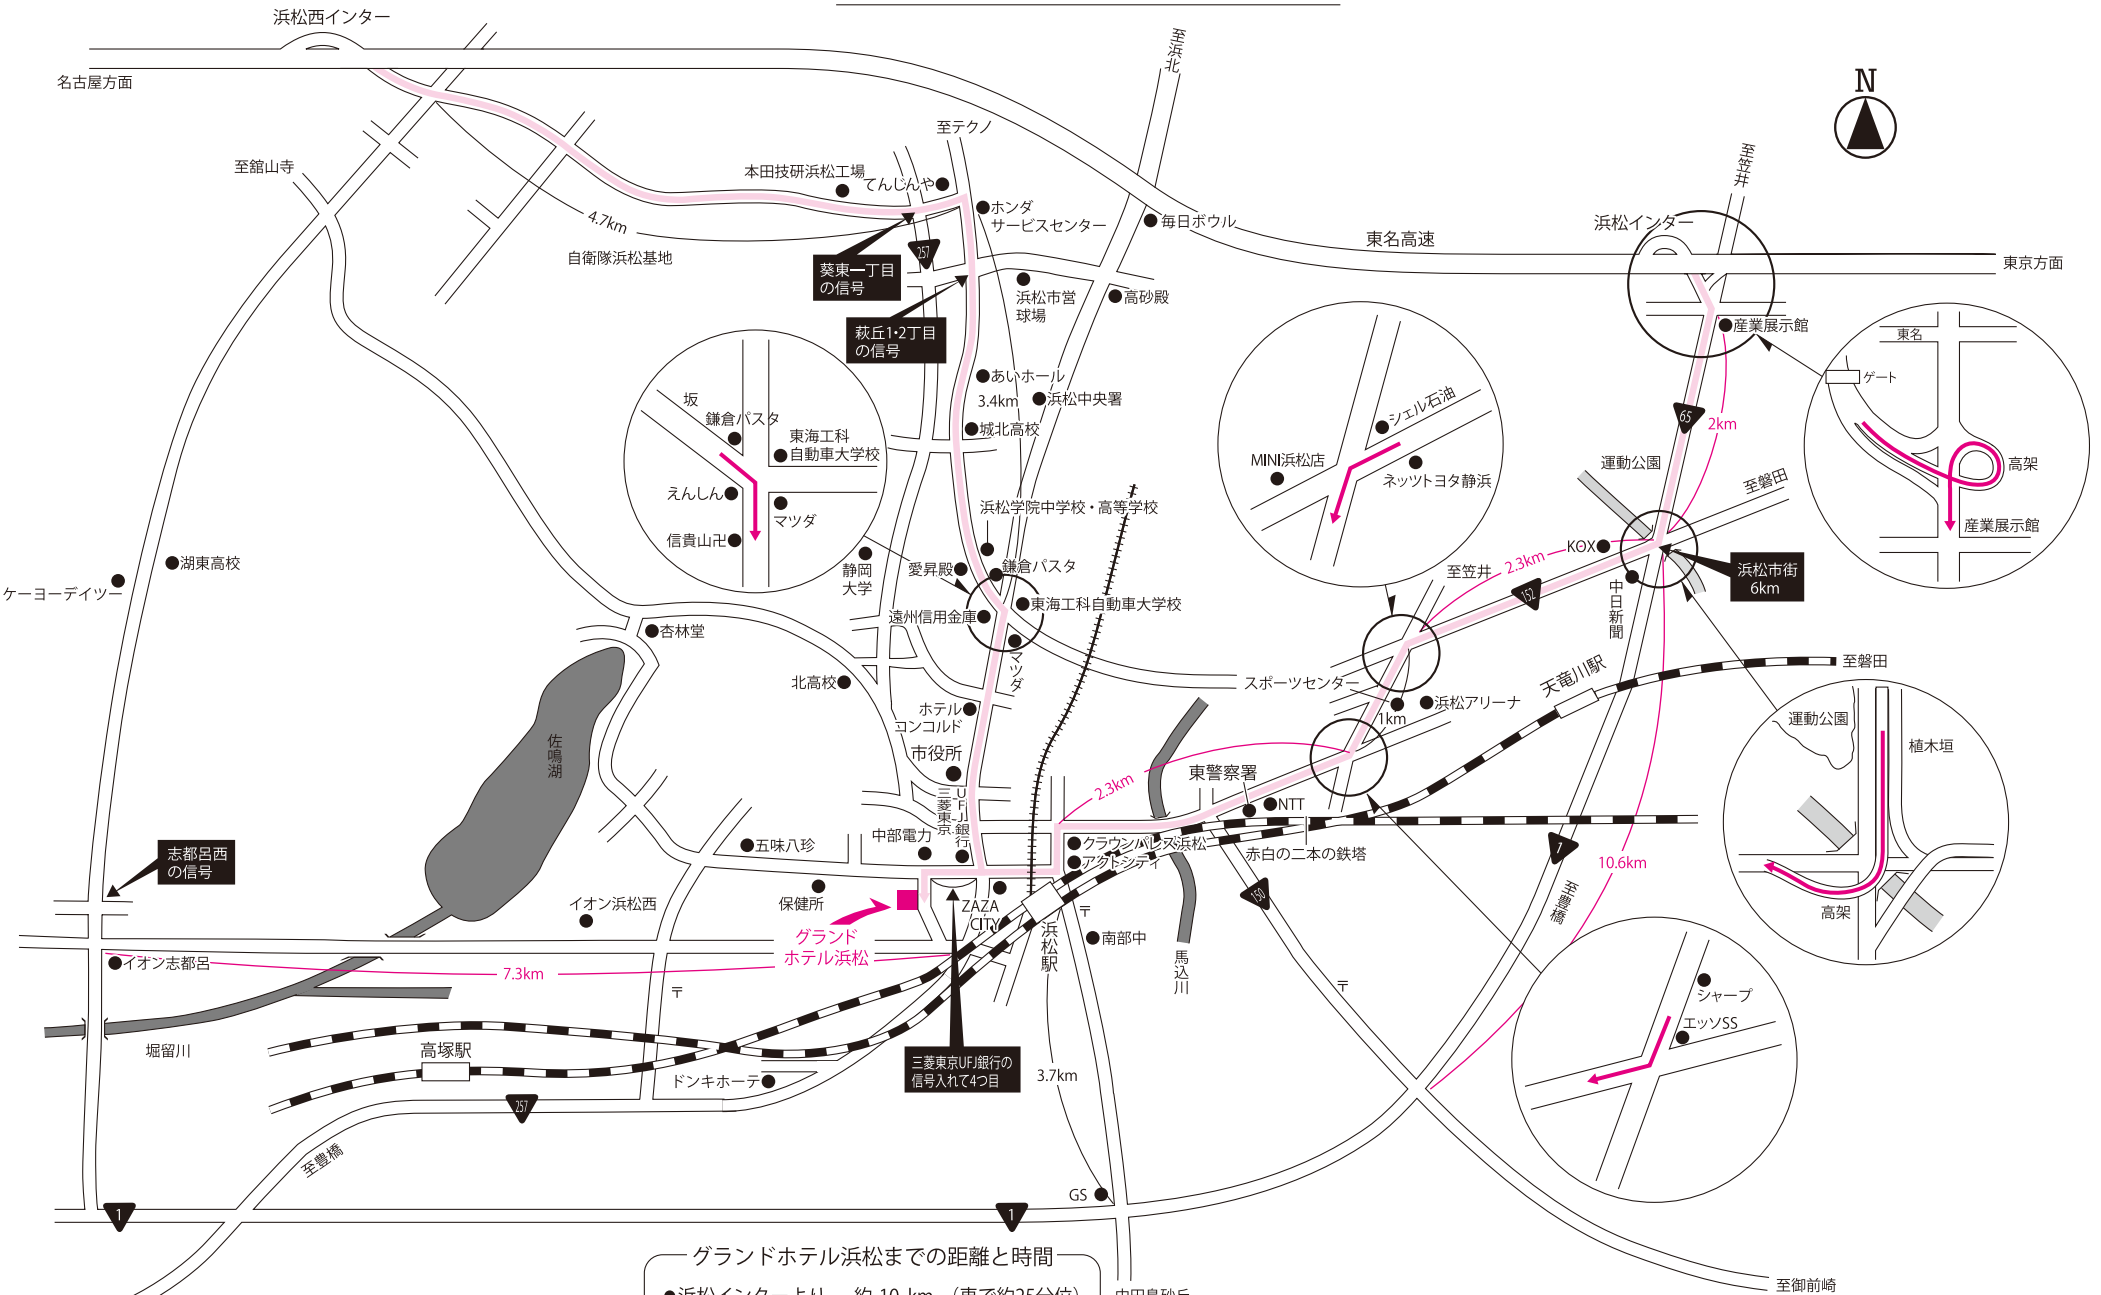

グランドホテル浜松ご案内図

グランドホテル浜松までの距離と時間

- 浜松インターより 約 10 km (車で約25分位)
- 浜松西インターより 約 11.2km (車で約30分位)
- JR浜松駅より 約 1.7 km (車で約5分位)

お気をつけて、お越し下さい。

※バスは北側(中部電力側)よりお入り下さい。

グランドホテル浜松

〒432-8036 静岡県浜松市中区東伊場1-3-1
TEL.(053)452-2112 FAX.(053)453-6673