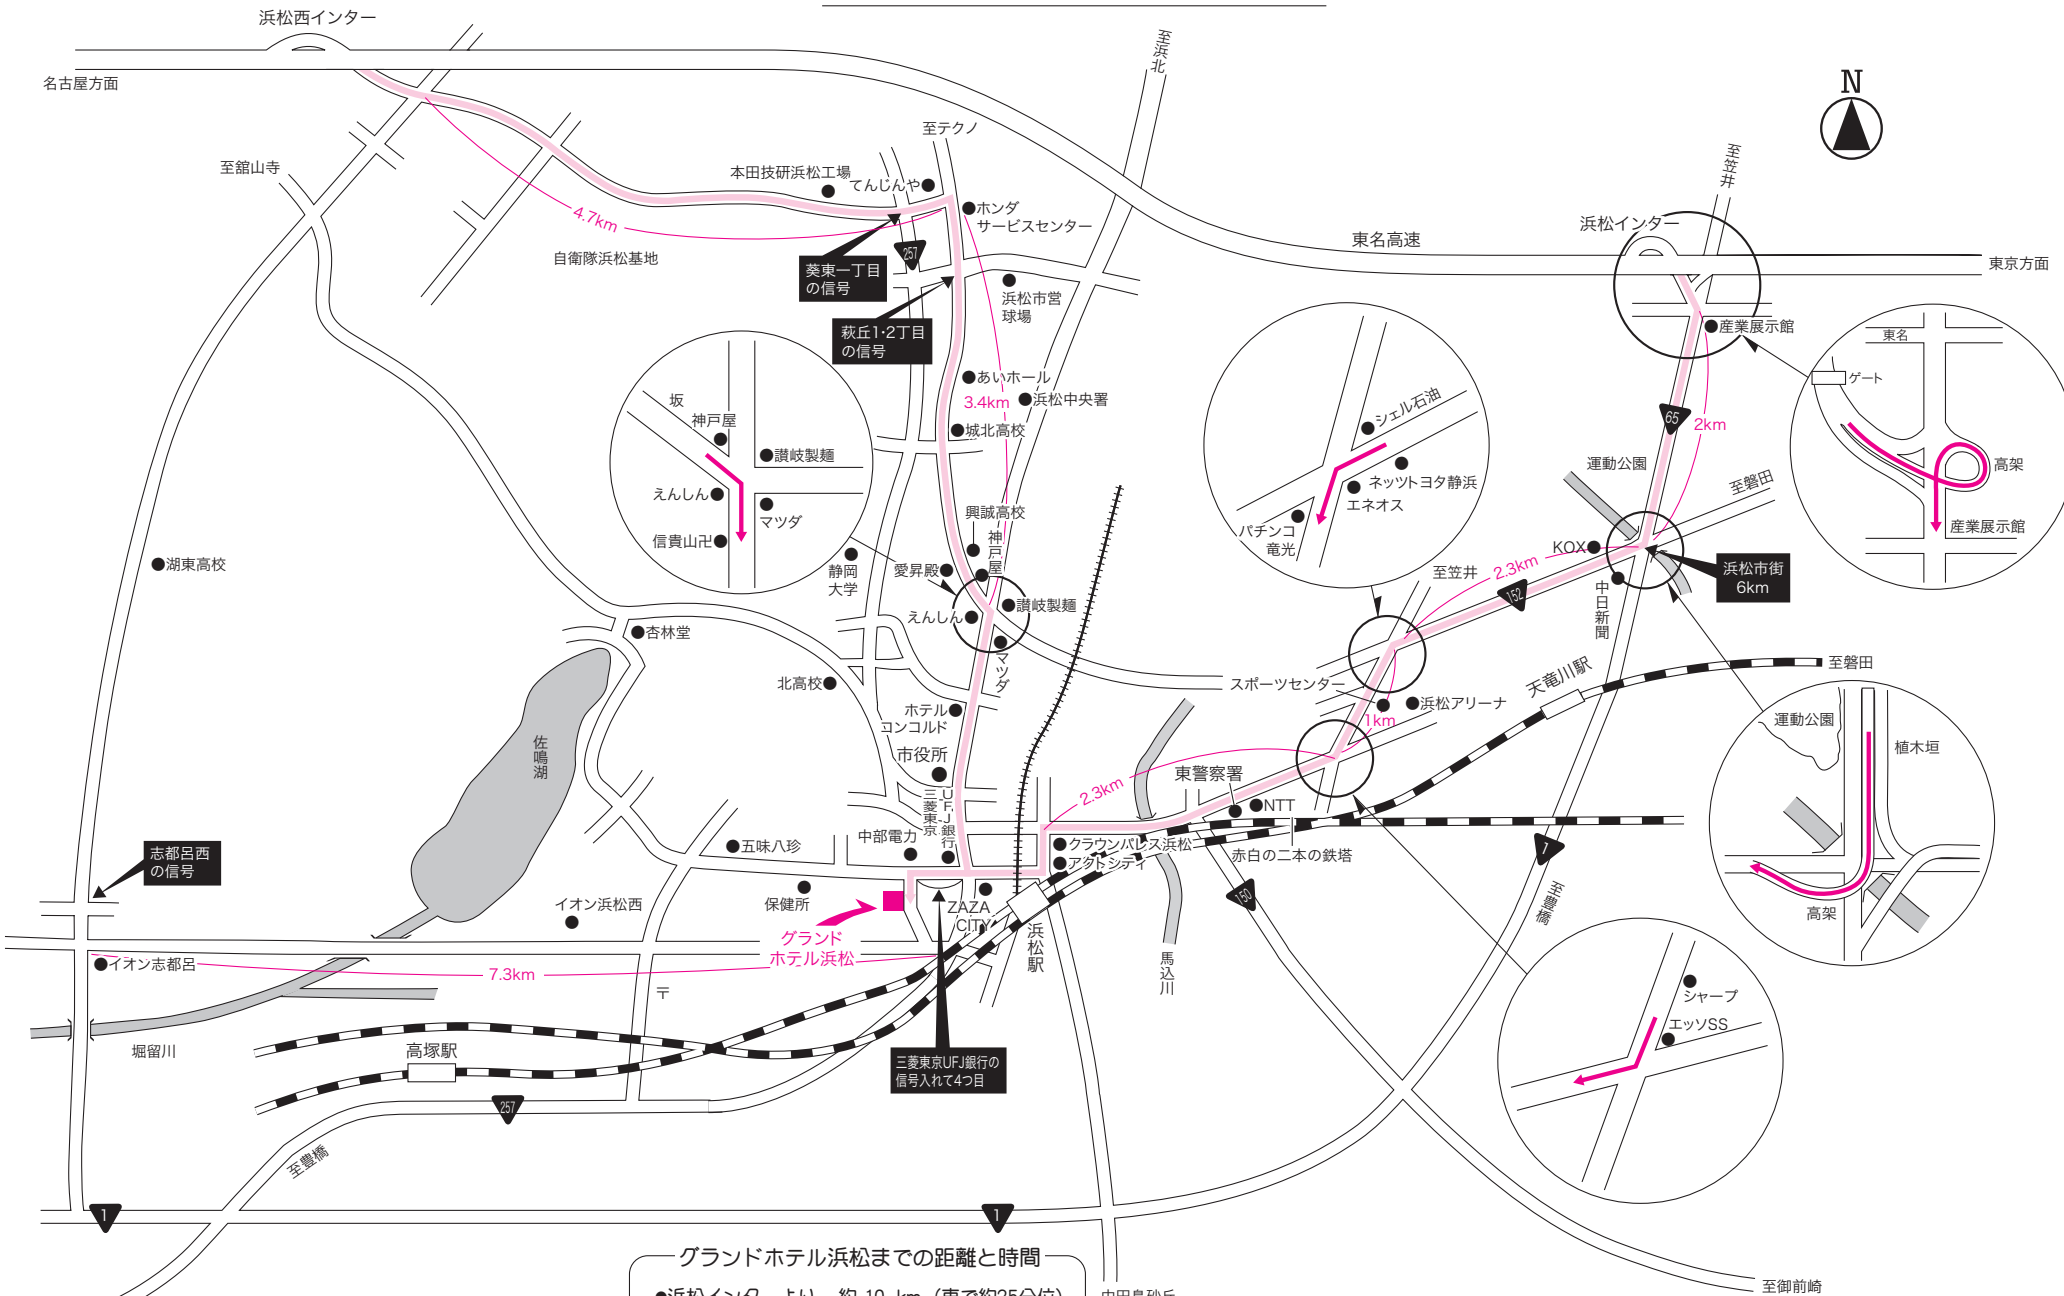

グランドホテル浜松ご案内図

グランドホテル浜松までの距離と時間

- 浜松インターより 約 10 km (車で約25分)
- 浜松西インターより 約 11.2km (車で約30分)
- JR浜松駅より 約 1.7 km (車で約5分)

お気をつけて、お越し下さい。

※バスは北側(中部電力側)よりお入り下さい。

1 : 45,000

0 500 1000 1500 2000m

GH グランドホテル浜松