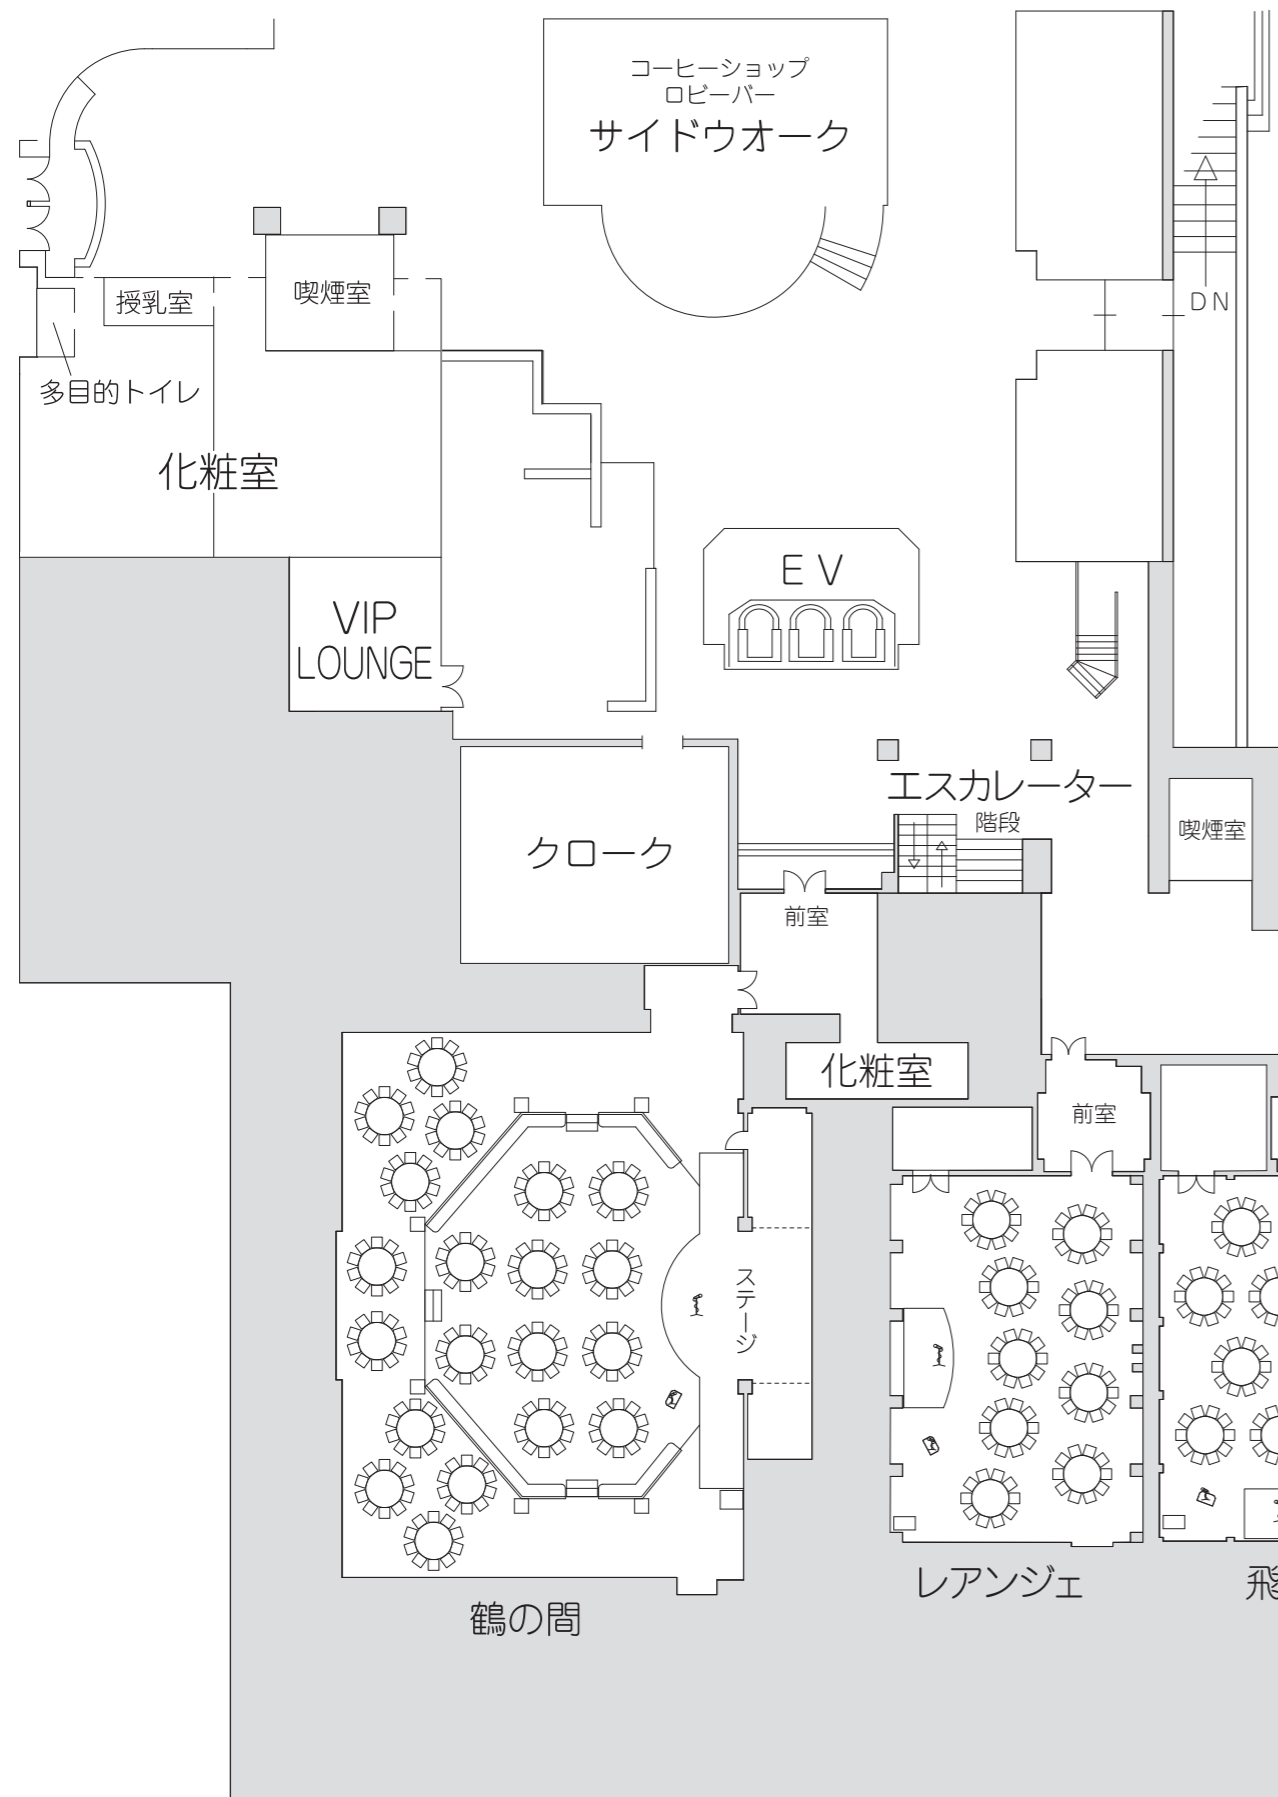

# 2階：鶴・レアンジェ・飛鳥・桃山・孔雀・白鳥・相生・末広・千歳・E X H

	鶴	レアンジェ	飛鳥	桃山	孔雀	白鳥	相生	末広	千歳	萩東	萩中	萩西
奥行き	27.1	17.8	17.8	17.8	17.6	15.3	8.1	8.1	6.4	9	9	11.8
間口(m)	19.7	12.3	12.3	10.2	16.8	11.7	6.2	4.9	5.8	6.3	5.8	5.7
高さ(m)	6.2	2.53~3.56	4.0~4.18	4.0~4.18	4.8	4.2	2.7	2.7	2.7	2.6	2.6	2.6
㎡	580.8	219	219	181.5	359.7	179	50	40	37.7	56.7	52.2	67.2
坪	176	70	71	57	109	56	15	12.1	11.4	17.2	16.1	21
スクリーン タテ×ヨコ	250×360	280×390	280×250	280×250	270×360	230×300						
看板 タテ×ヨコ	60×410				60×410							
	60~87×450 (87は金屏風 不可)				60~87×450							
着席	200	90	100	90	160	70	20	10	10			
立食	200	90	100	90	160	70						
披露宴	132	76	84	76	132	60						