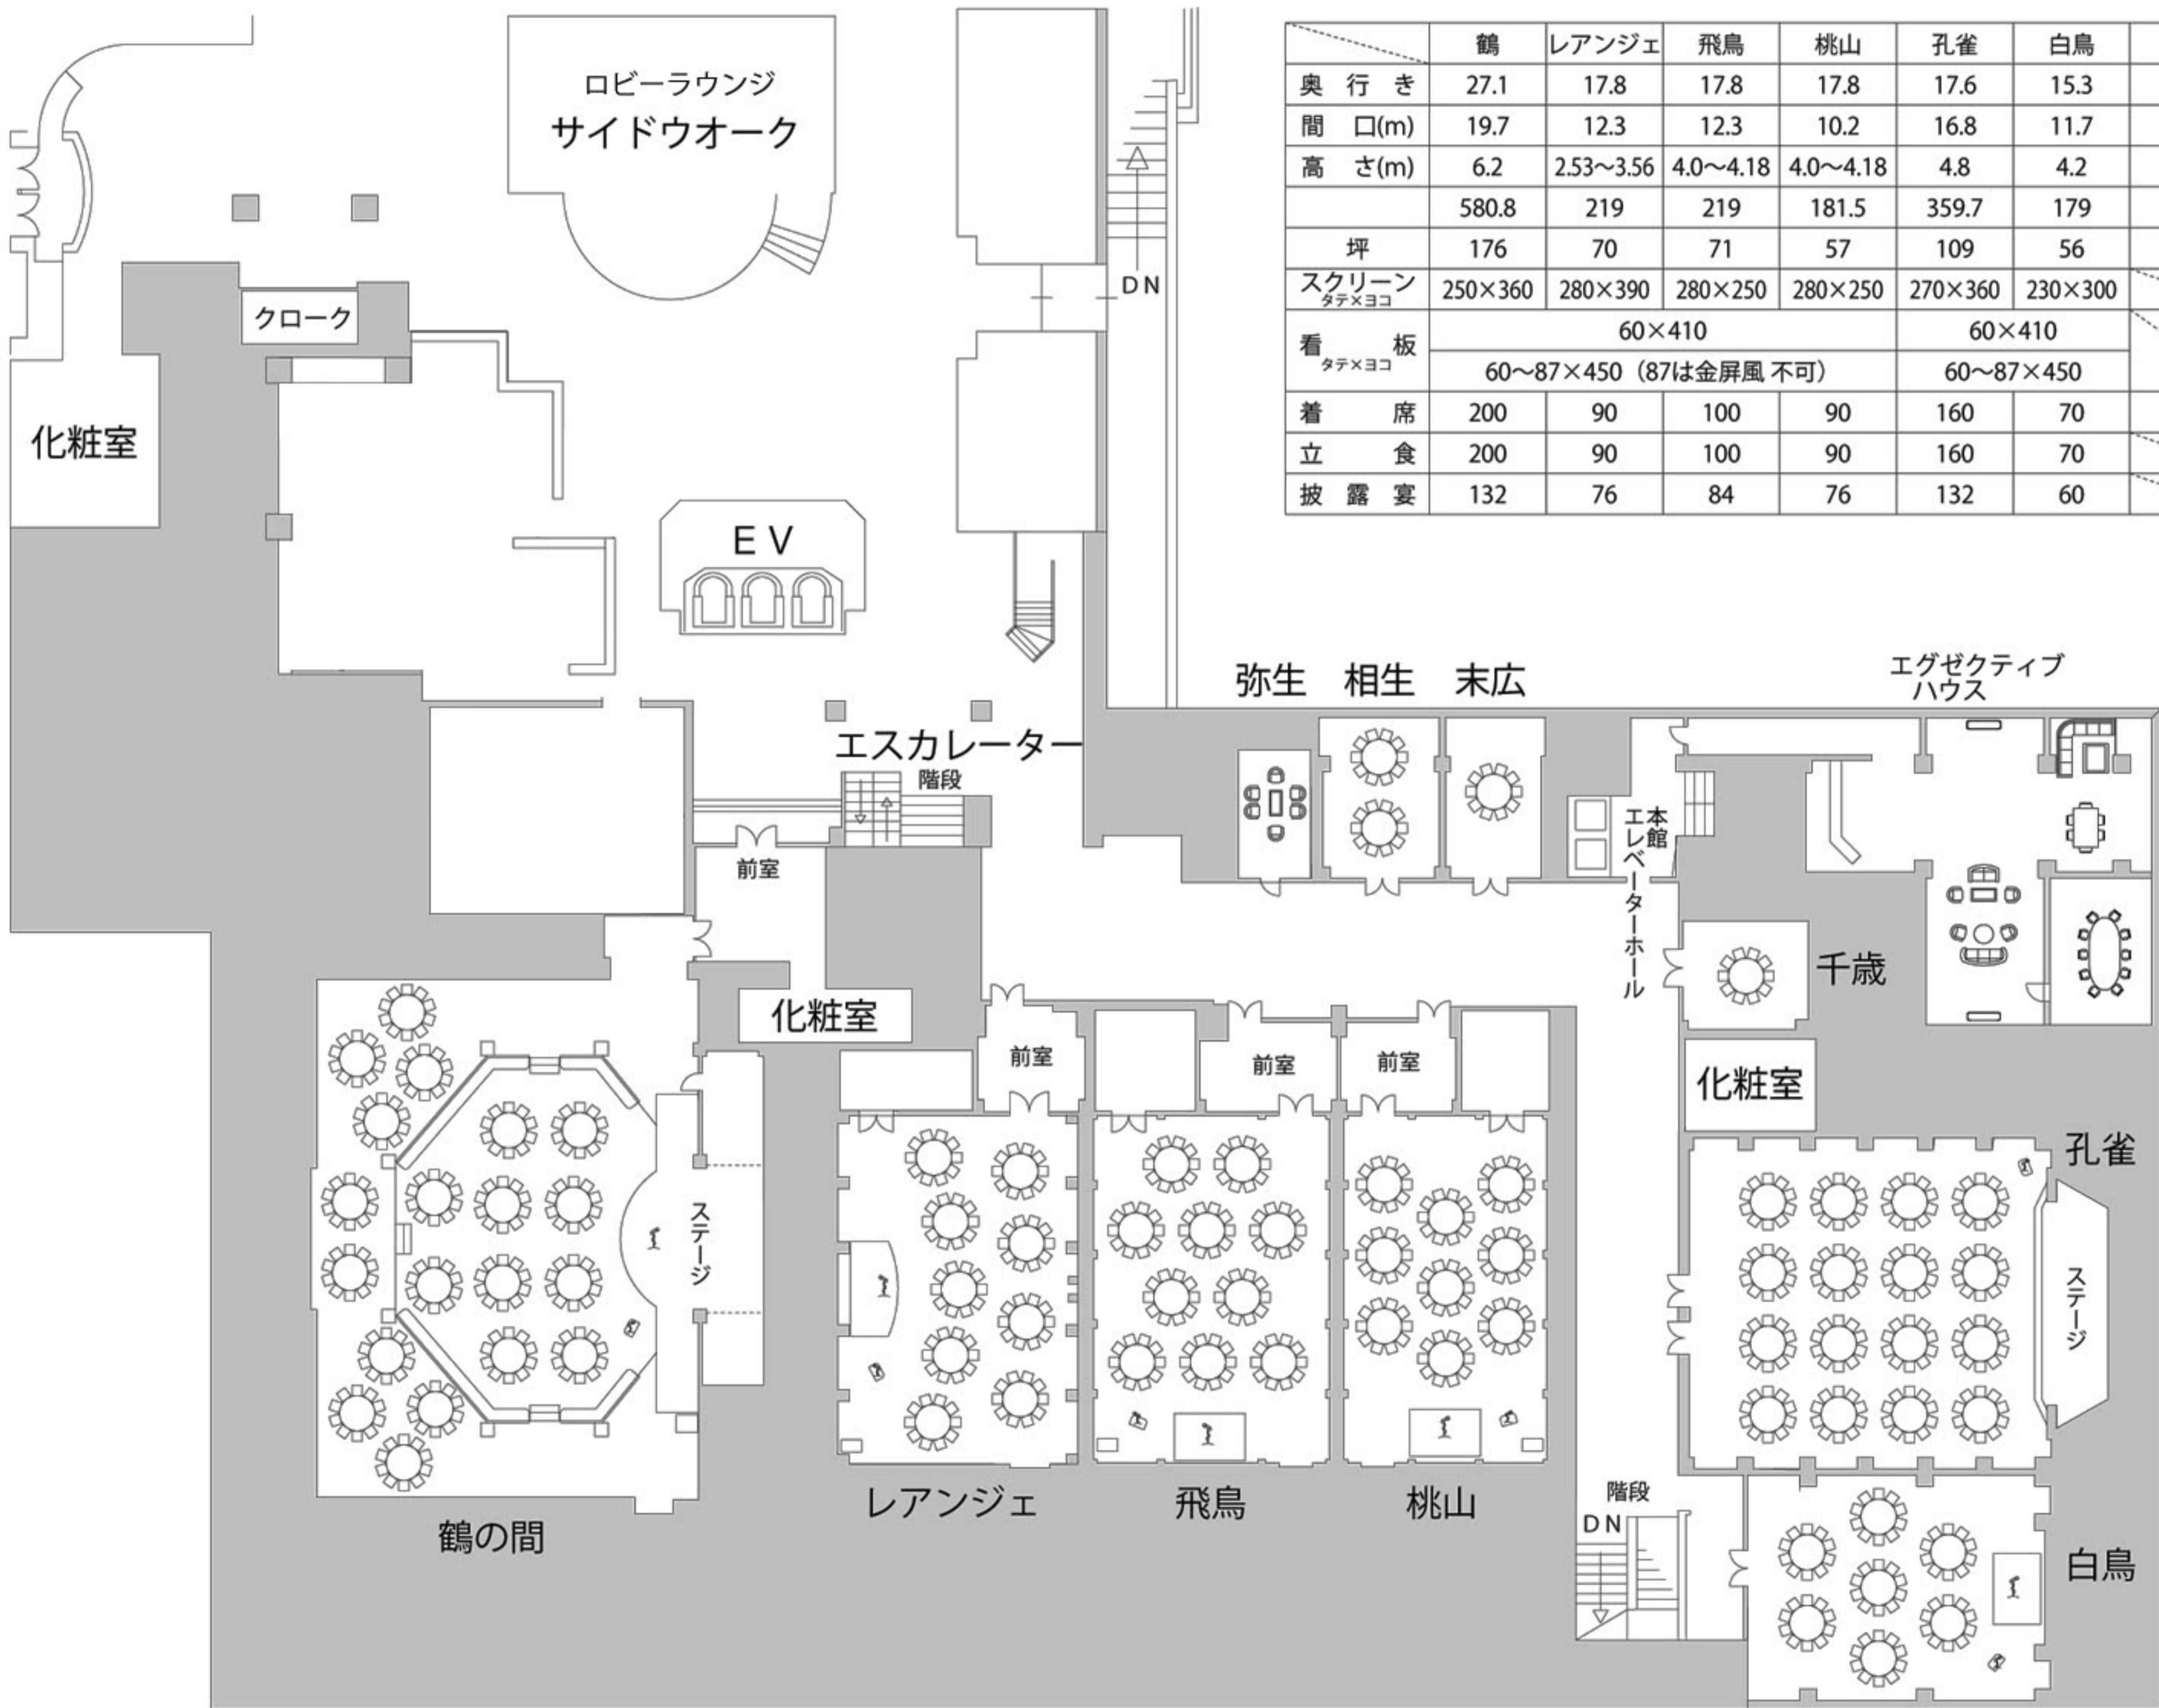

2階：鶴・レアンジェ・飛鳥・桃山・孔雀・白鳥・相生・末広・千歳・E X H

	鶴	レアンジェ	飛鳥	桃山	孔雀	白鳥	相生	末広	千歳	萩東	萩中	萩西
奥行き	27.1	17.8	17.8	17.8	17.6	15.3	8.1	8.1	6.4	9	9	11.8
間口(m)	19.7	12.3	12.3	10.2	16.8	11.7	6.2	4.9	5.8	6.3	5.8	5.7
高さ(m)	6.2	2.53~3.56	4.0~4.18	4.0~4.18	4.8	4.2	2.7	2.7	2.7	2.6	2.6	2.6
坪	580.8	219	219	181.5	359.7	179	50	40	37.7	56.7	52.2	67.2
スクリーン タテ×ヨコ	250×360	280×390	280×250	280×250	270×360	230×300						
看板 タテ×ヨコ	60×410				60×410							
	60~87×450 (87は金屏風不可)				60~87×450							
着席	200	90	100	90	160	70	20	10	10			
立食	200	90	100	90	160	70						
披露宴	132	76	84	76	132	60						