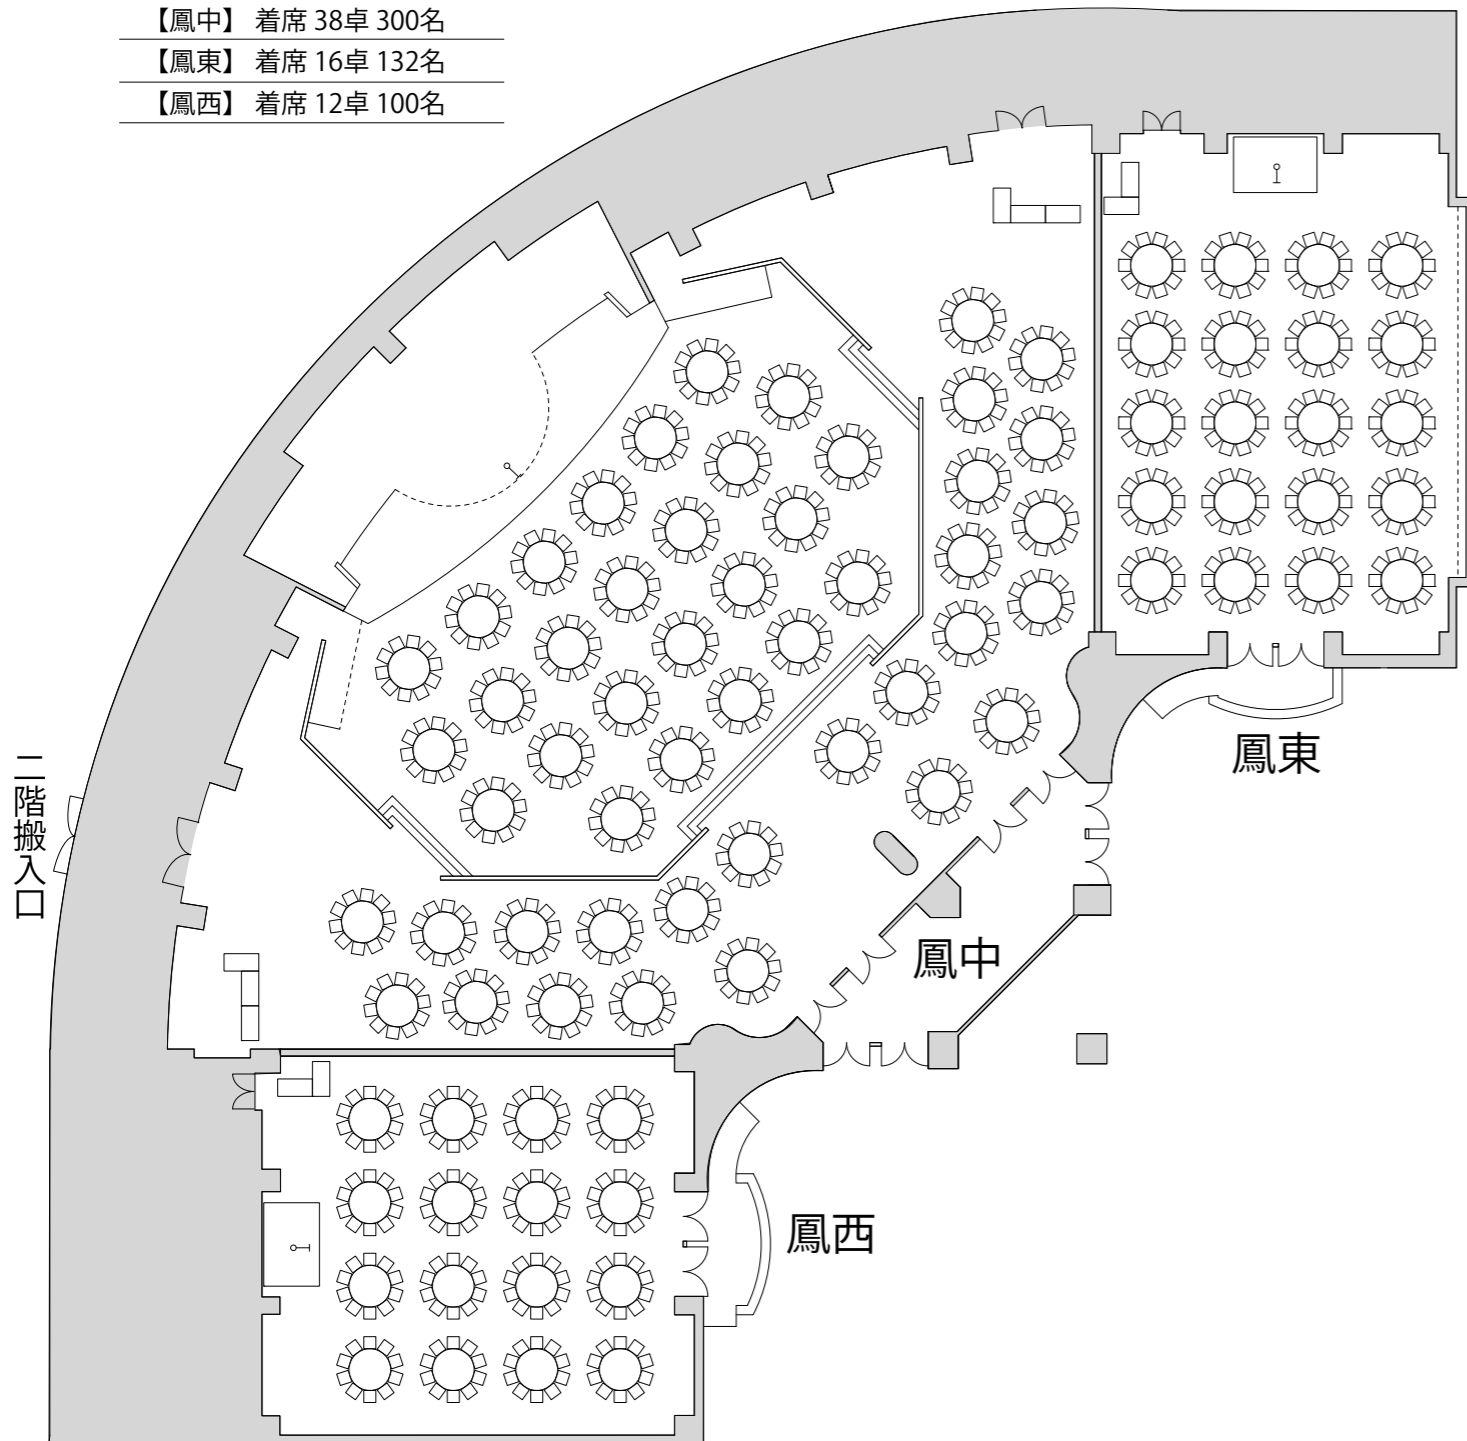

2階：鳳東・鳳中・鳳西

着席パーティー

- 【鳳中】 着席 49卓 490名
- 【鳳東】 着席 20卓 200名
- 【鳳西】 着席 16卓 160名

立食パーティー

- 【鳳中】 立食 50卓 700名
- 【鳳東】 立食 20卓 260名
- 【鳳西】 立食 16卓 200名

披露宴

- 【鳳中】 着席 38卓 300名
- 【鳳東】 着席 16卓 132名
- 【鳳西】 着席 12卓 100名