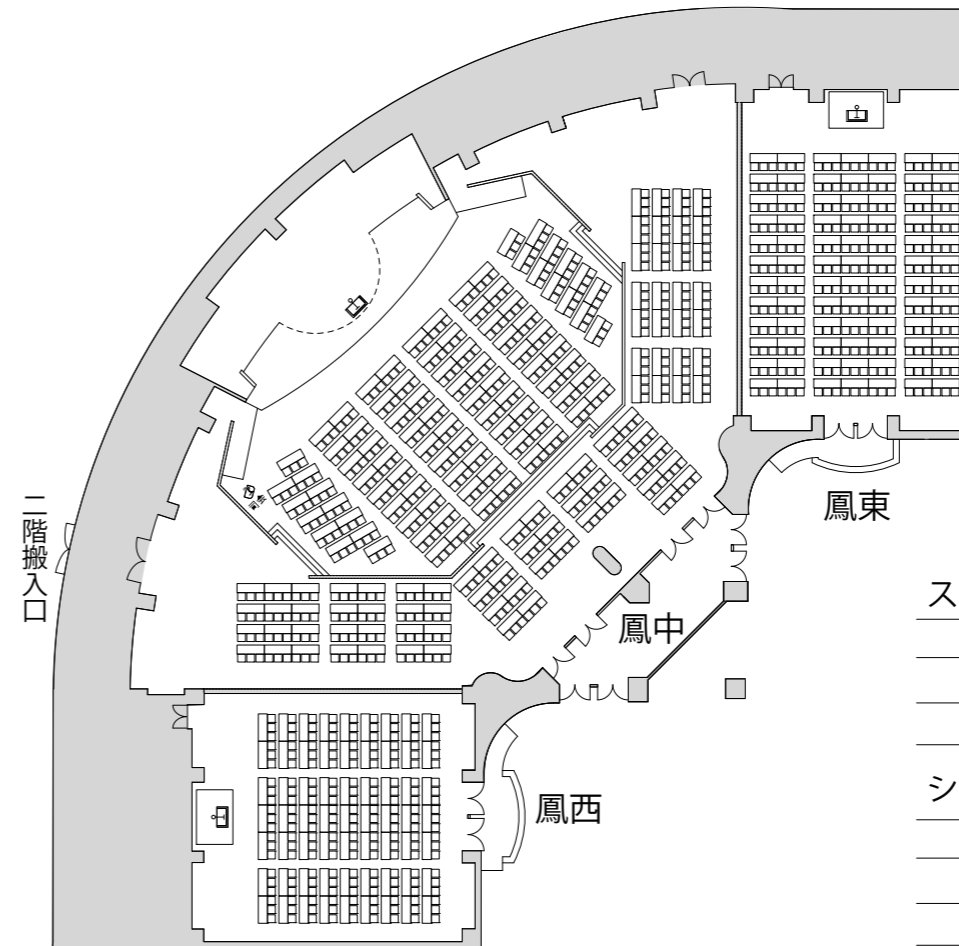

### 着席パーティー

- 【鳳中】 着席 49卓 490名
- 【鳳東】 着席 20卓 200名
- 【鳳西】 着席 16卓 160名

### 立食パーティー

- 【鳳中】 立食 50卓 700名
- 【鳳東】 立食 20卓 260名
- 【鳳西】 立食 16卓 200名

### 披露宴

- 【鳳中】 着席 38卓 300名
- 【鳳東】 着席 16卓 132名
- 【鳳西】 着席 12卓 100名

## 2階：鳳東・鳳中・鳳西

スクール形式	口の字
【鳳中】 3名掛 546名	【鳳中】
【鳳東】 3名掛 252名	【鳳東】 68名
【鳳西】 3名掛 189名	【鳳西】 64名

シアター形式
【鳳中】 1000名
【鳳東】 352名
【鳳西】 304名