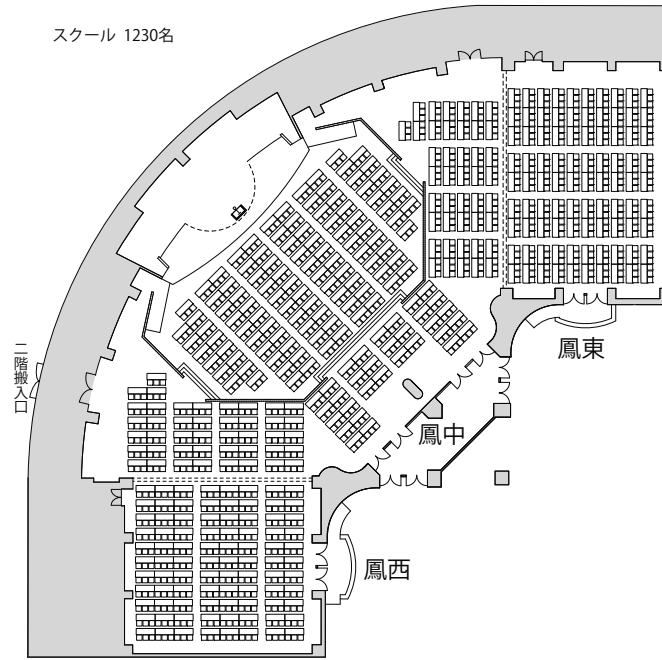

# 2階：鳳（東・中・西）全会場

	鳳(西)	鳳(中)	鳳(東)
典 行き	19.2	入ロ〜ステージ <sup>24.5</sup> ステージ <sup>8</sup>	22.9
間口(m)	15.9	56.5 ステージ <sup>18.1</sup>	16.0
高さ(m)	3.1~4.1	2.7~7	3.1~4.1
	305.2	1330	366.4
坪	93	402	111
スクリーン	230×300	340×540	230×300
看板 タテ×ヨコ	60×410	87×720	60×410
	60~87×410 (金屏風不可)	120×720	60~87×410 (金屏風不可)

## 鳳全会場

着席	92卓	920名
立食	90卓	1500名
スクール		1230名
シアター		1600名

# 2階：鳳（東・中・西）全会場

スクール 1230名