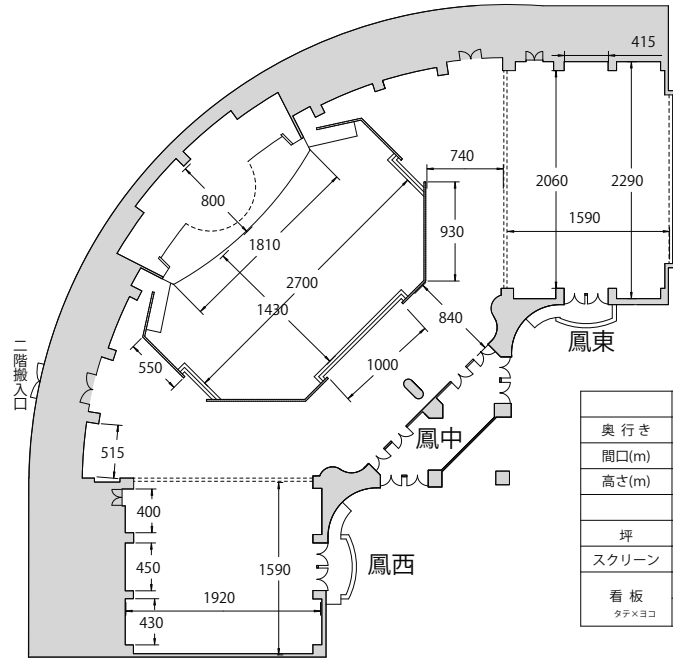

# 2階：鳳（東・中・西）全会場

	鳳(西)	鳳(中)	鳳(東)
典 行き	19.2	入ロ〜ステージ <sup>24.5</sup> ステージ <sup>8</sup>	22.9
間口(m)	15.9	56.5 ステージ <sup>18.1</sup>	16.0
高さ(m)	3.1~4.1	2.7~7	3.1~4.1
	305.2	1330	366.4
坪	93	402	111
スクリーン	230×300	340×540	230×300
看板 タテ×ヨコ	60×410	87×720	60×410
	60~87×410 (金屏風不可)	120×720	60~87×410 (金屏風不可)

## 鳳全会場

着席	92卓	920名
立食	90卓	1500名
スクール		1230名
シアター		1600名

# 2階：鳳（東・中・西）全会場

スクール 1230名